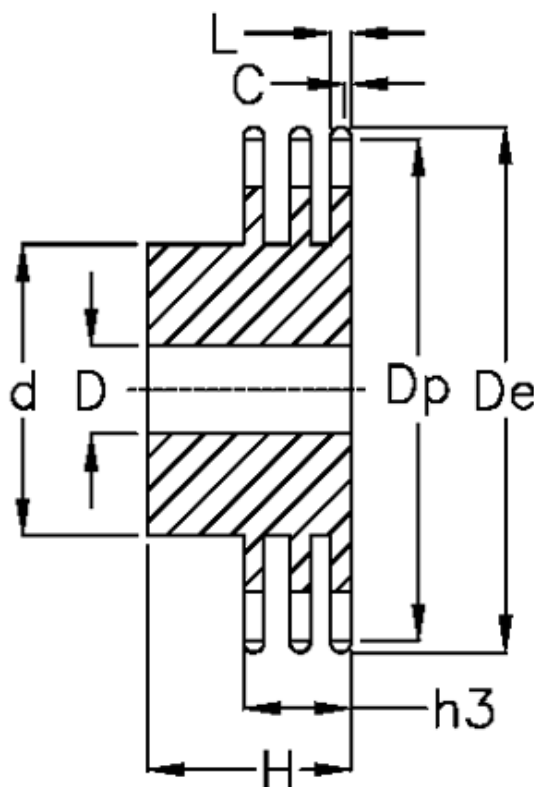

Varenummer: 616013010040
Beskrivelse: Navhjul 24 B-3 Z=40 triplex
forboret

Mål

Antal tænder	= 40
C	= 4
d	= *170
D	= 40±0,5
De	= 500.6
Dp	= 485.62
For kædebetegnelse	= 24 B-3
For kæde størrelse	= 1 1/2" x 1"

H	= 150
h3	= 120.3
L	= 23.6